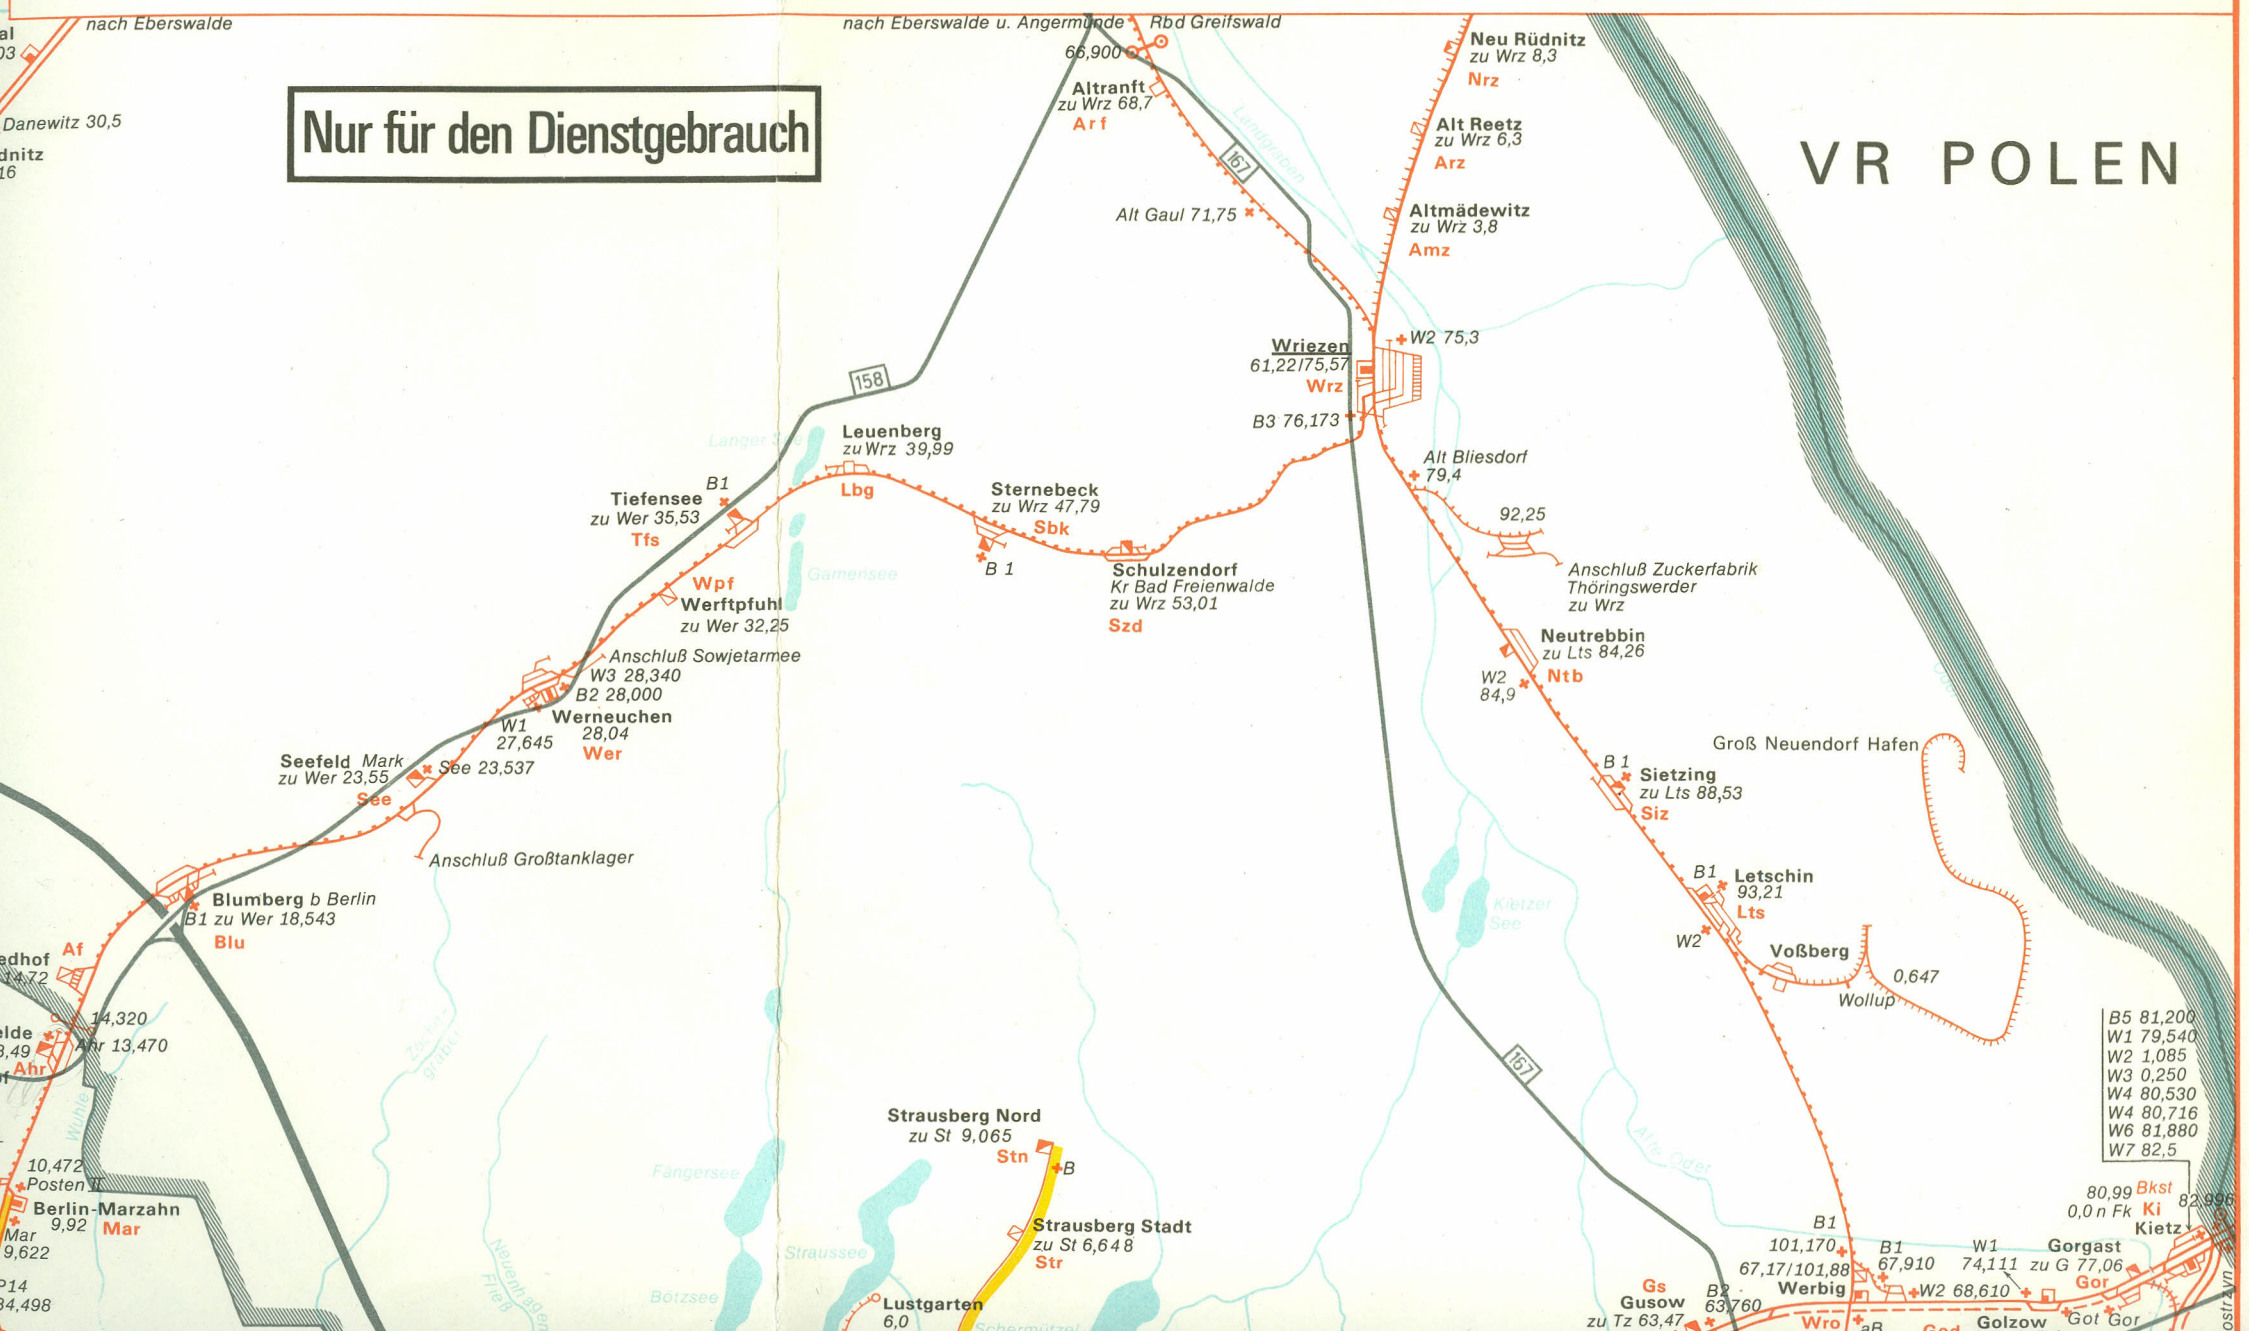

# Betriebsstreckenplan des Reichsbahndirektionsbezirks Berlin

Nur für den Dienstgebrauch

VR POLEN

B5	81,200
W1	79,540
W2	1,085
W3	0,250
W4	80,530
W6	81,880
W7	82,5

80,99 Bkst  
0,0 n Fk Ki 82,996  
Kietz